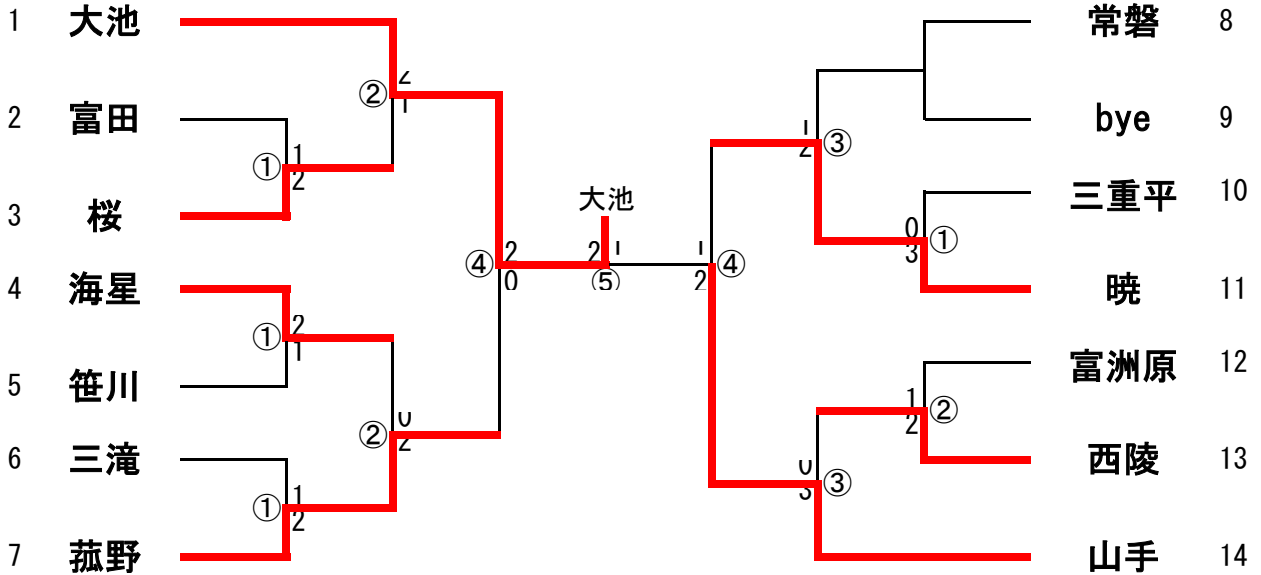

テニス

期 日 10月20日 21日
 会 場 四日市テニスセンター
 専 門 部 長 服部 広大

(男子団体の部)

(女子団体の部)

「試合開始時刻」
 団体戦(20日)

- 第1試合(①) 9:00~
- 第2試合(②) 9:30~
- 第3試合(③) 10:00~
- 第4試合(④) 10:30~
- 第5試合(⑤) 11:00~

個人戦(21日)

9:00~