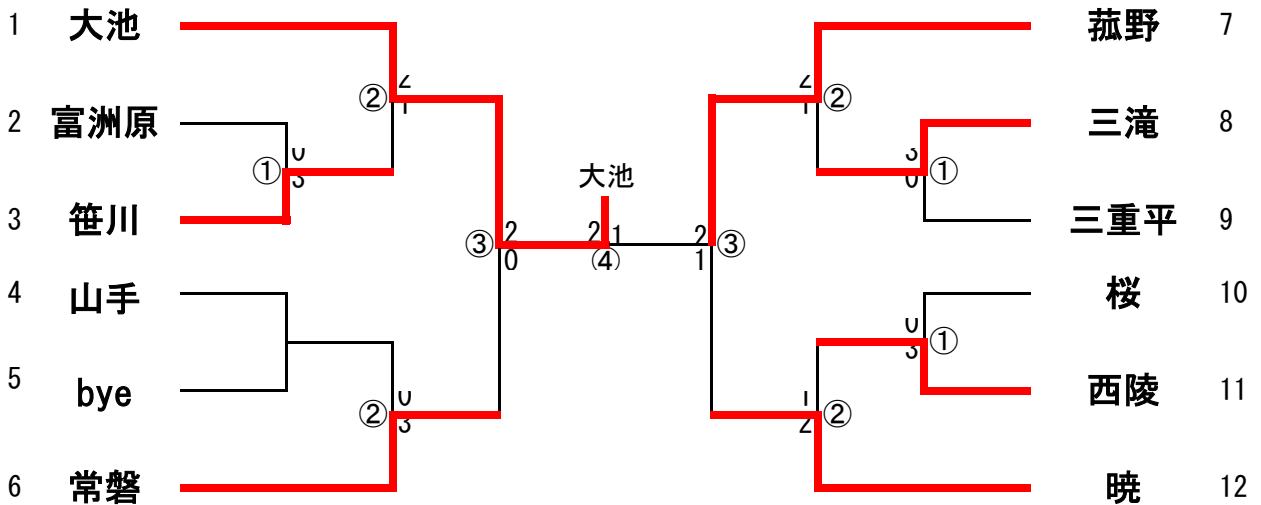

テニス

期 日 10月20日 21日
 会 場 四日市テニスセンター
 専 門 部 長 服部 広大

(男子団体の部)

(女子団体の部)

「試合開始時刻」
 団体戦(20日)

- 第1試合(①) 9:00~
- 第2試合(②) 9:30~
- 第3試合(③) 10:00~
- 第4試合(④) 10:30~
- 第5試合(⑤) 11:00~

個人戦(21日)

9:00~