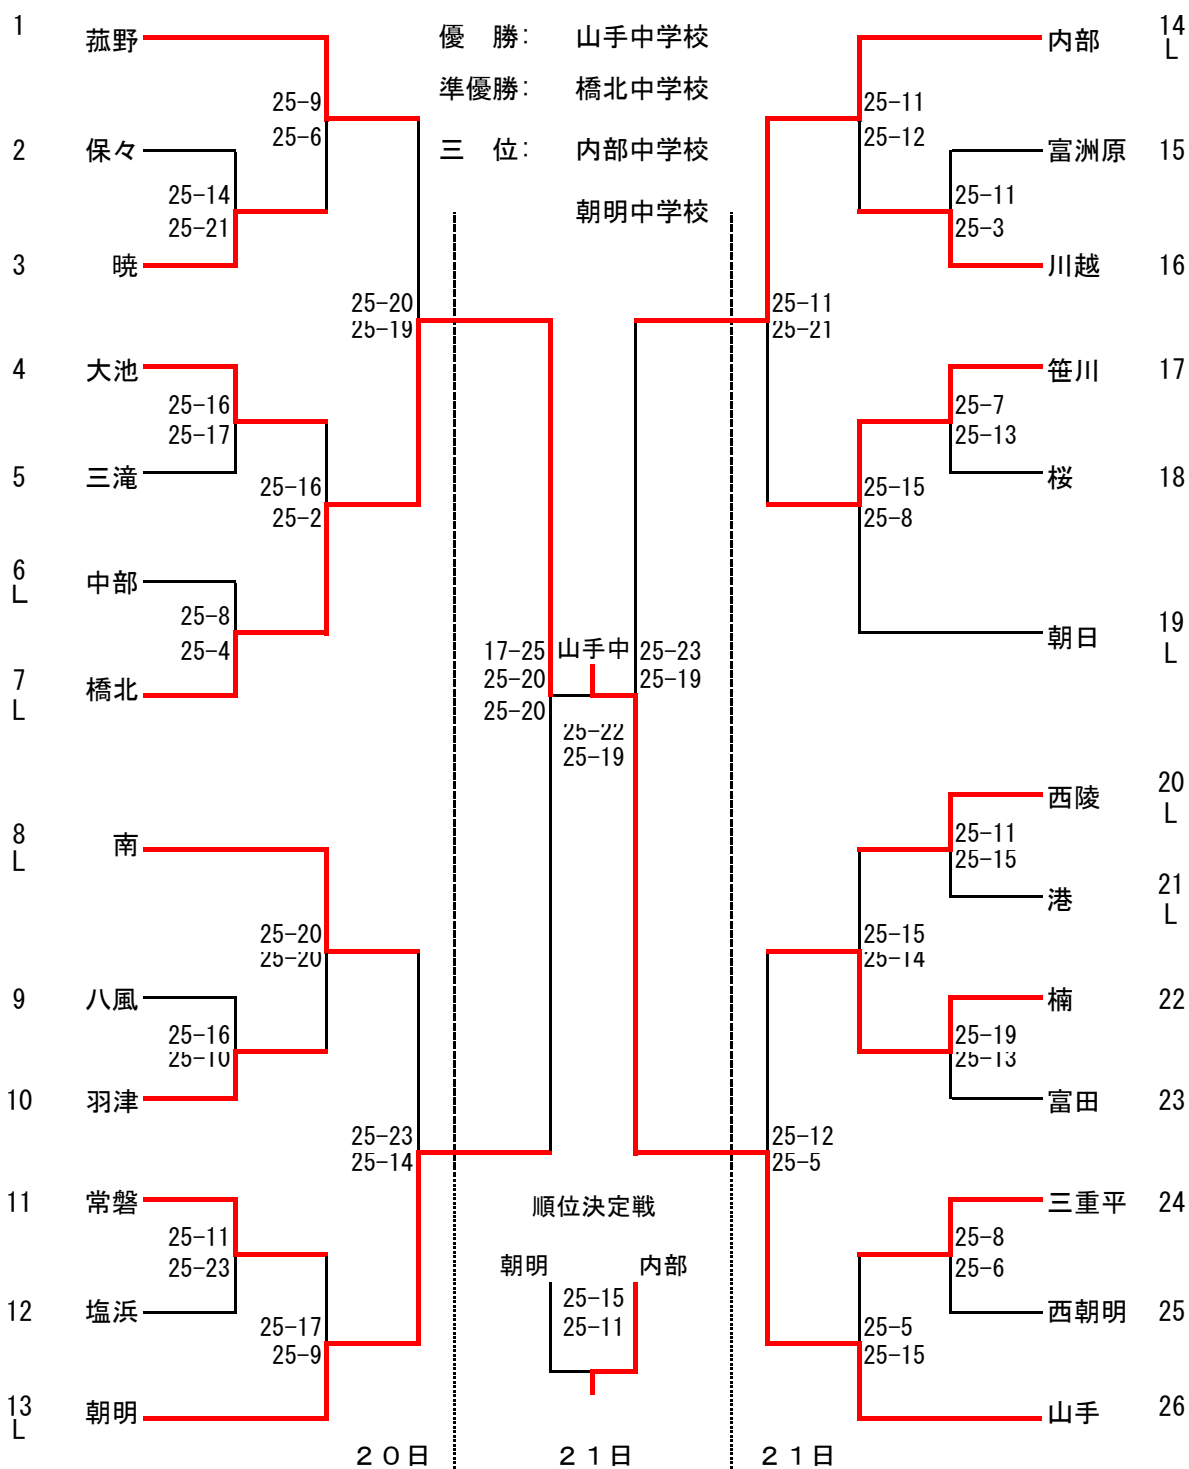

バレーボール(女子)

期 日 10月20日(金), 21日(土)
 会 場 20日 港中学校, 南中学校 21日 楠緑地体育館
 専門部長 伊藤 良亮

<コート> 1日目: 南中体育館 C, Dコート, 港中体育館 E, Fコート, 2日目: 楠緑地体育館窓側コート

| [時間設定] (設定は7:00開始の時間とする) | | | |
|--------------------------|--------|-------|--------|
| 20日 | | 21日 | |
| 開会式 | 8:30~ | | |
| 第1試合 | 9:10~ | 準決勝① | 9:10~ |
| 第2試合 | 10:20~ | 準決勝② | 10:40~ |
| 第3試合 | 11:30~ | 順位決定戦 | 12:40~ |
| 第4試合 | 13:00~ | 決勝 | 14:00~ |
| 第5試合 | 14:10~ | 閉会式 | 15:00~ |
| 第6試合 | 15:20~ | | |