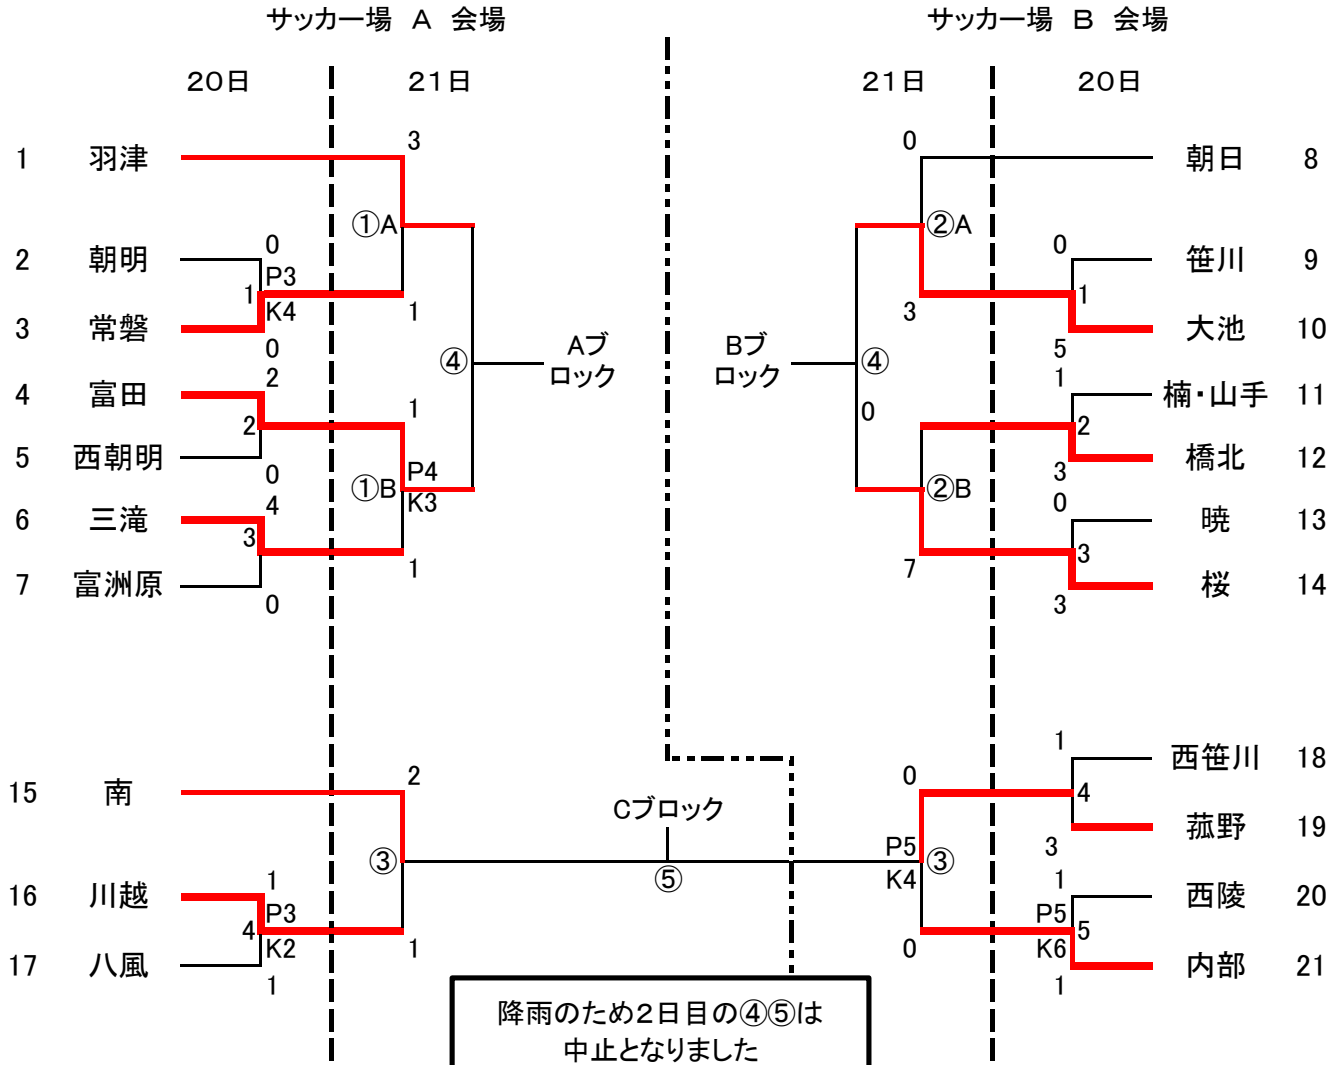

# サッカー

期 日 10月20日 21日

会 場 北部基地公園 垂坂サッカー場

専門部長 瀬古 一貴

<試合開始時間> 第1日目

1. 9:00 2. 10:10  
4. 12:30 5. 13:40

3. 11:20

第2日目

① 9:00 (Aブロック準決勝) ② 10:10 (Bブロック準決勝)  
③ 11:20 (Cブロック準決勝) ⑤ 14:20 (Cブロック決勝)  
④ 13:00 (A・Bブロック決勝)

④は②、⑤は③のゲーム終了後、1時間半あける  
④⑤は延長あり