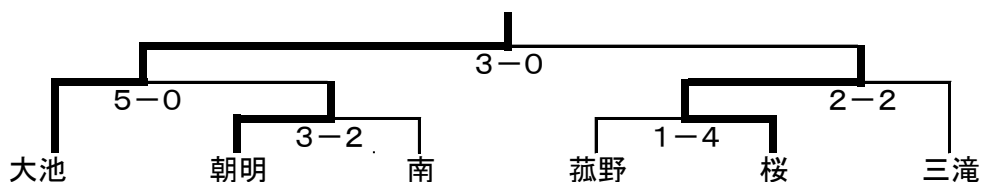

柔道（男子）

期 日 10月19日
 会 場 三滝中学校武道館
 専門部長 山田 啓義

試合開始予定時刻 9:45
午前:団体戦
午後:個人戦

予選リーグ対戦表

Aリーグ	大池	菰野	朝明	内部	勝	負	順位
大池	○ 5-0	○ 5-0	○ 5-0	3	0	1	
菰野	△ 0-5	○ 2-2	○ 3-1	2	1	2	
朝明	△ 0-5	△ 2-2	○	1	2	3	
内部	△ 0-5	△ 1-3	△	0	3	4	

Bリーグ	桜	南	三滝	中部	勝	負	順位
桜	△ 2-3	×	○ 5-0	1	1	3	
南	○ 3-2	△ 1-3	○ 4-1	2	1	2	
三滝	×	○ 3-1	○ 5-0	2	0	1	
中部	△ 0-5	△ 1-4	△ 0-5	0	3	4	

決勝トーナメント

柔道（女子）

期 日 10月19日
 会 場 三滝中学校武道館
 専門部長 山田 啓義

試合開始予定時刻 9:45
午前:団体戦
午後:個人戦