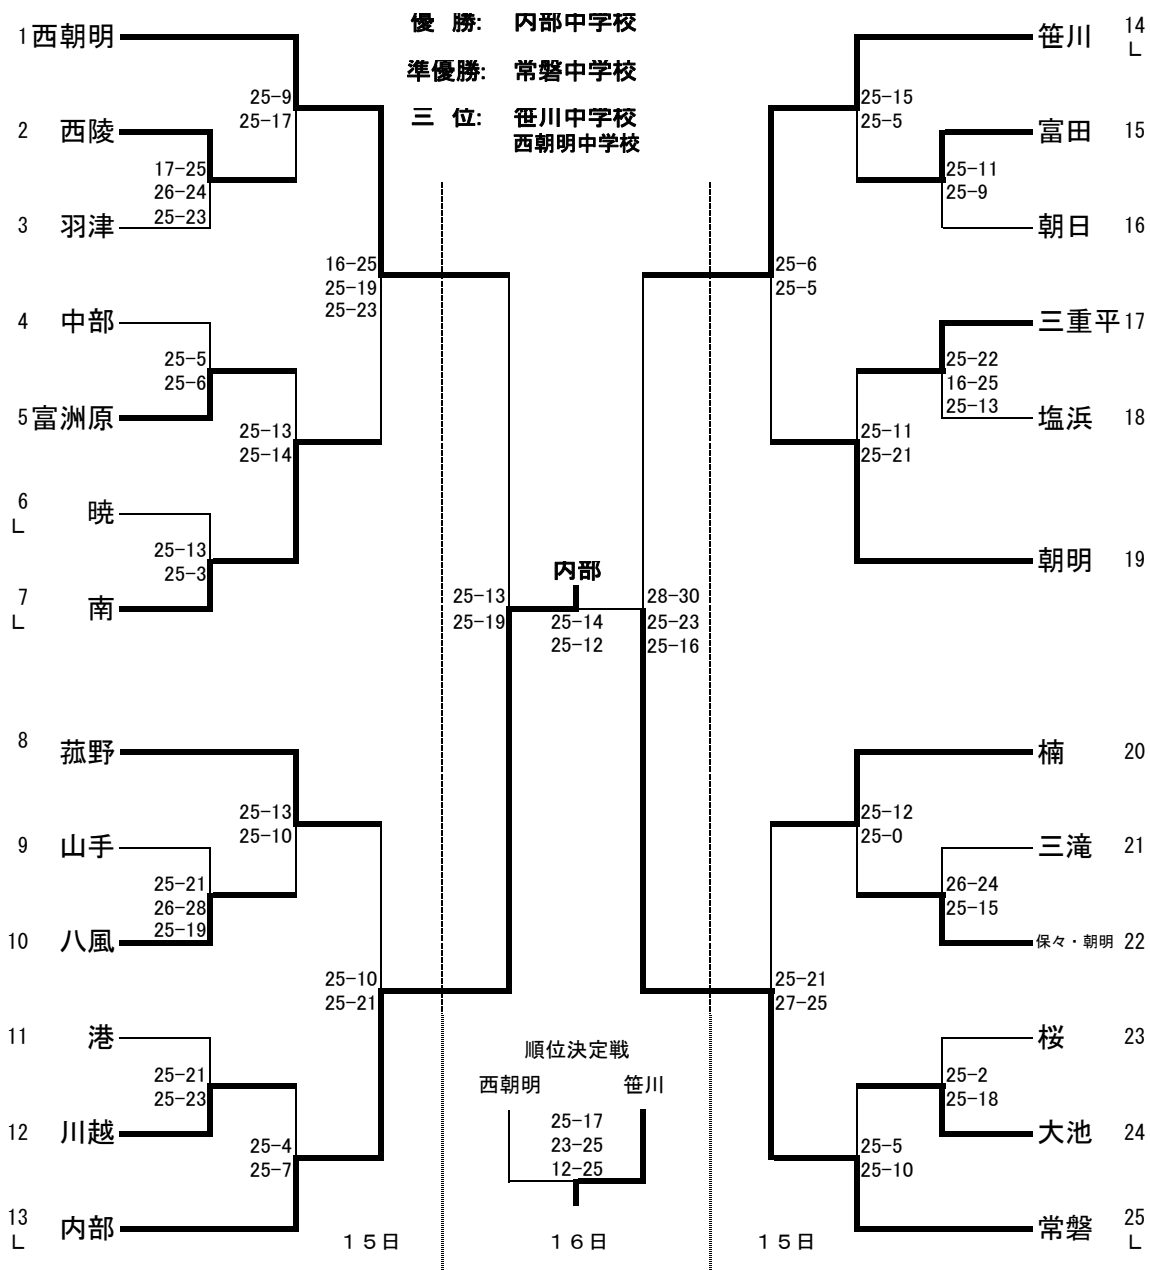

バレーボール(男子)

期 日 10月15日、16日
 会 場 楠緑地体育館
 専門部長 大池和豊 本部側からA, Bコート
 本部側 aコート

[時間設定] (設定はプロトコル開始の時間とする)			
15日		16日	
開会式	9:00~	準決勝①	9:10~
第1試合	9:40~	準決勝②	10:40~
第2試合	10:50~	順位決定戦	12:40~
第3試合	12:30~	男女決勝	14:00~
		閉会式	15:00~

バレーボール(女子)

期 日 10月15日、16日
 会 場 15日 楠中体育館、港中体育館
 16日 楠緑地体育館
 専門部長 大池和豊

楠中体育館 E, Fコート、 港中体育館 C, Dコート、 楠緑地体育館窓側 bコート

[時間設定] (設定はブトコール開始の時間とする)			
15日		16日	
開会式	8:30~		
第1試合	9:10~	準決勝①	9:10~
第2試合	10:20~	準決勝②	10:40~
第3試合	11:30~	順位決定戦	12:40~
第4試合	13:00~	男女決勝	14:00~
第5試合	14:10~	閉会式	15:00~
第6試合	15:20~		