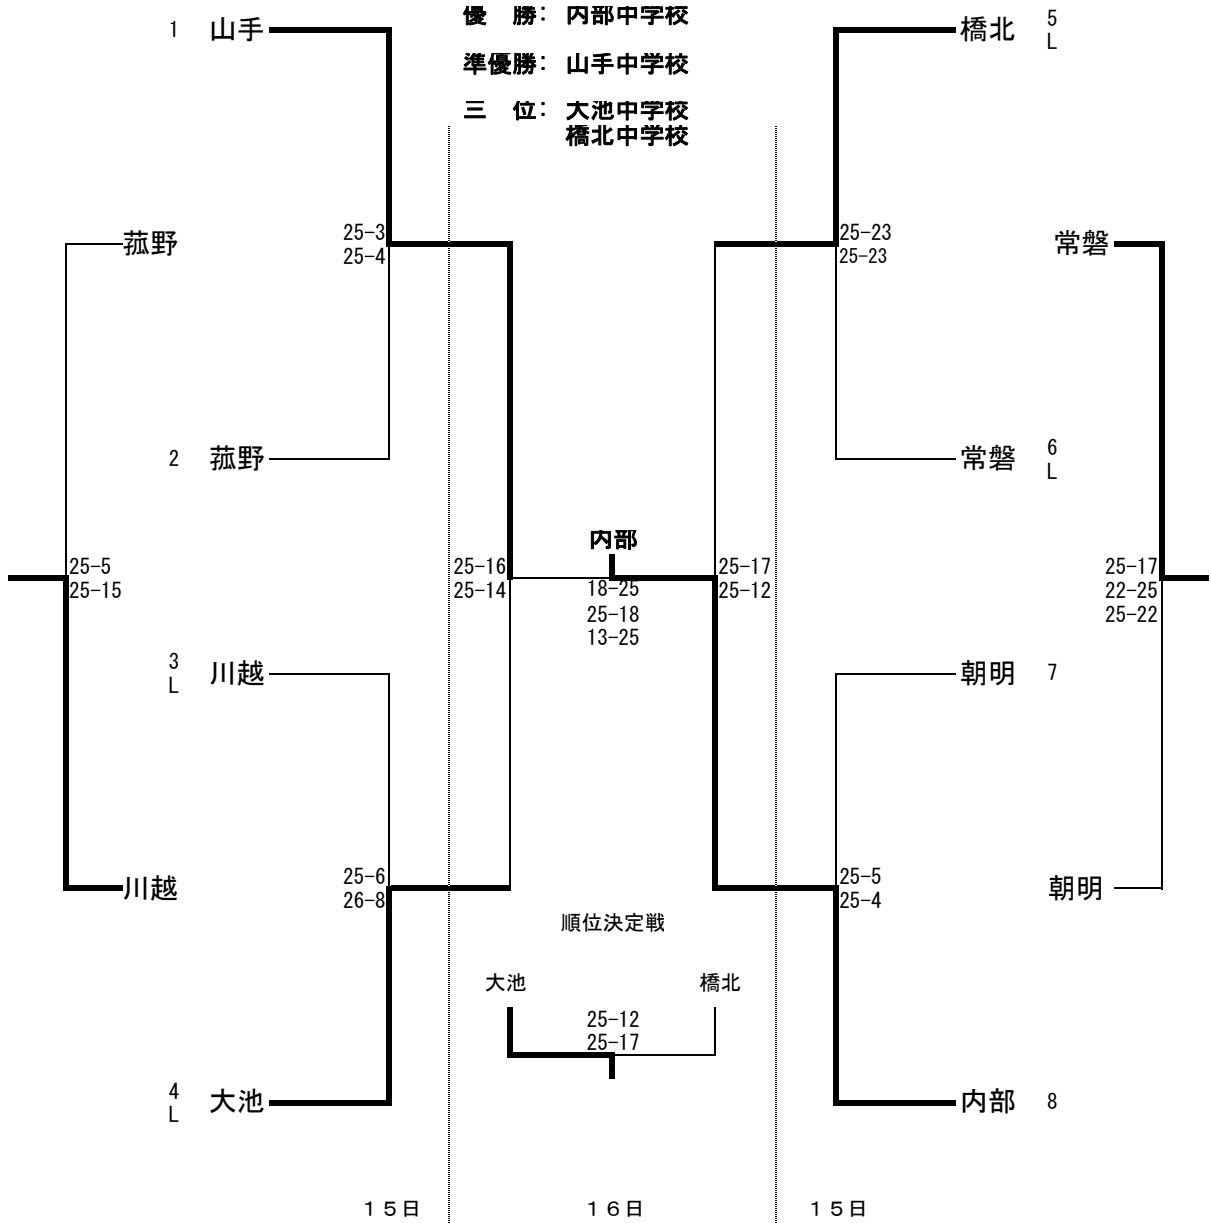

バレーボール(男子)

期 日 10月15日、16日
 会 場 楠緑地体育館
 専門部長 大池和豊 本部側からA, Bコート
 本部側 aコート

[時間設定] (設定はプロトコル開始の時間とする)			
15日		16日	
開会式	9:00~	準決勝①	9:10~
第1試合	9:40~	準決勝②	10:40~
第2試合	10:50~	順位決定戦	12:40~
第3試合	12:30~	男女決勝	14:00~
		閉会式	15:00~

バレーボール(女子)

期 日 10月15日、16日
 会 場 15日 楠中体育館、港中体育館
 16日 楠緑地体育館
 専門部長 大池和豊

楠中体育館 E, Fコート、 港中体育館 C, Dコート、 楠緑地体育館窓側 bコート

[時間設定] (設定はブトコール開始の時間とする)			
15日		16日	
開会式	8:30~		
第1試合	9:10~	準決勝①	9:10~
第2試合	10:20~	準決勝②	10:40~
第3試合	11:30~	順位決定戦	12:40~
第4試合	13:00~	男女決勝	14:00~
第5試合	14:10~	閉会式	15:00~
第6試合	15:20~		