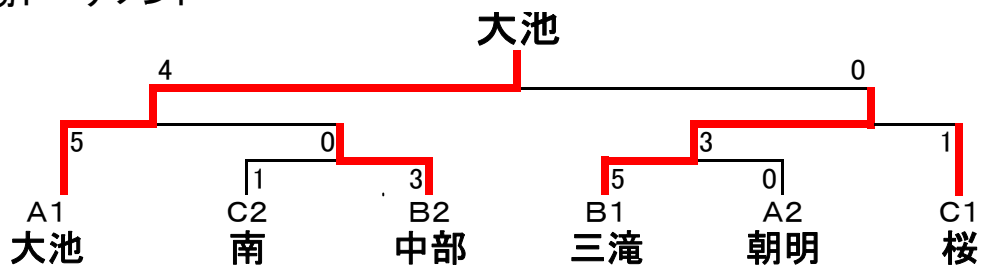

柔道（男子）

期 日 10月16日
会 場 三滝中学校武道館
専門部長 畑 中 健 司

予選リーグ戦表

Aリーグ		大池	内部	朝明	勝	負	順位
	大池		5-0	4-0	2	0	1
	内部	0-5		1-4	0	0	3
	朝明	0-4	4-1		1	1	2

Bリーグ		三滝	菰野	中部	勝	負	順位
	三滝		4-0	4-1	2	0	1
	菰野	0-4		1-4	0	2	3
	中部	1-4	4-1		1	1	2

Cリーグ		桜	南	三重平	勝	負	順位
	桜		5-0	4-0	2	0	1
	南	0-5		3-2	1	1	2
	三重平	0-4	2-3		0	2	3

決勝トーナメント