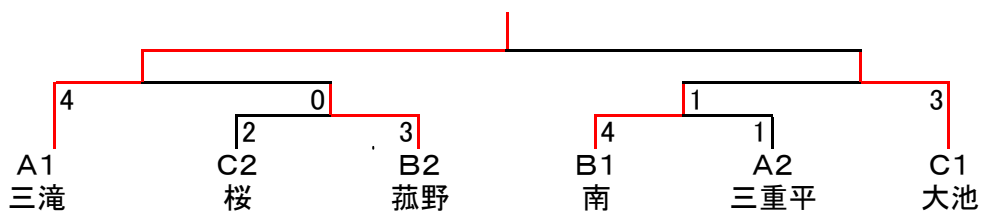

柔道（男子）

期 日 10月17日
 会 場 三滝中学校武道館
 専門部長 畑 中 健 司

予選リーグ戦表

Aリーグ		三滝	三重平	内部	勝	負	順位
	三滝		1-1	1-5	2	0	1
	三重平	△		1-3	1	1	2
	内部	△	△		0	2	3

Bリーグ		中部	南	菰野	勝	負	順位
	中部		1-2	1-4	0	2	3
	南	○		2-3	2	0	1
	菰野	○	△		1	1	2

Cリーグ		大池	朝明	桜	勝	負	順位
	大池		2-1	2-4	2	0	1
	朝明	△		2-2	0	2	3
	桜	△	○		1	1	2

決勝トーナメント

柔 道 (女子)

期 日 10月17日
 会 場 三滝中学校武道館
 専門部長 畑 中 健 司

リーグ対戦表

	三滝	菰野	中部	大池	桜	南	朝明	勝	負	順位
三滝		19	9	7	5	15	1	5	1	2
菰野	○		16	6	14	2	12	6	0	1
中部	△	△		13	3	11	20	4	2	3
大池	△	△	△		10	21	8	1	5	6
桜	△	△	△	○		7	18	2	4	5
南	△	△	△	○	○		4	3	3	4
朝明	△	△	△	△	△	△		0	6	7