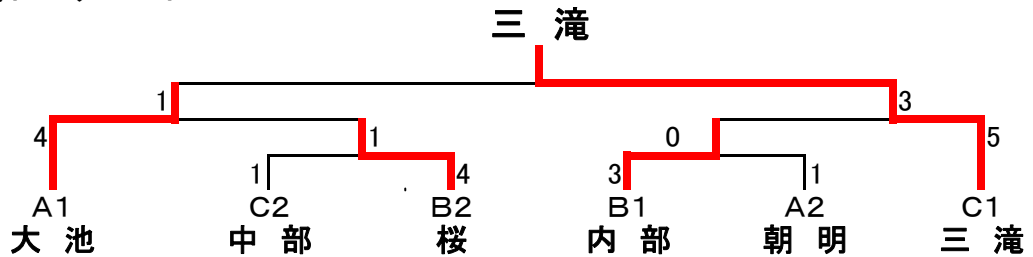

柔道（男子）

期 日 10月18日
 会 場 三滝中学校武道館
 専門部長 畑 中 健 司

予選リーグ戦表

Aリーグ	大池	三重平	朝明	勝	負	順位
大池		5-0	5-0	2	0	1
三重平	0-5		1-2	0	2	3
朝明	0-5	2-1		1	1	2

Bリーグ	内部	菰野	桜	勝	負	順位
内部		4-0	3-2	2	0	1
菰野	0-4		2-3	0	2	3
桜	2-3	3-2		1	1	2

Cリーグ	三滝	南	中部	勝	負	順位
三滝		5-0	5-0	2	0	1
南	0-5		5-0	0	2	3
中部	0-5	0-5		1	1	2

決勝トーナメント

柔 道 (女子)

期 日 10月18日
会 場 三滝中学校武道館
専門部長 畑 中 健 司

リーグ対戦表

	三滝	菰野	桜	南	朝明	中部	勝	負	順位
三滝		3-0	2-0	2-1	3-0	3-0	5	0	1
菰野	3-0		1-0	3-0	2-0	3-0	4	1	2
桜	0-2	0-1		1-2	2-1	2-1	2	3	4
南	1-2	0-3	2-1		2-1	3-0	3	2	3
朝明	0-3	0-2	1-2	1-2		1-2	0	5	6
中部	0-3	0-3	1-2	0-3	2-1		1	4	5