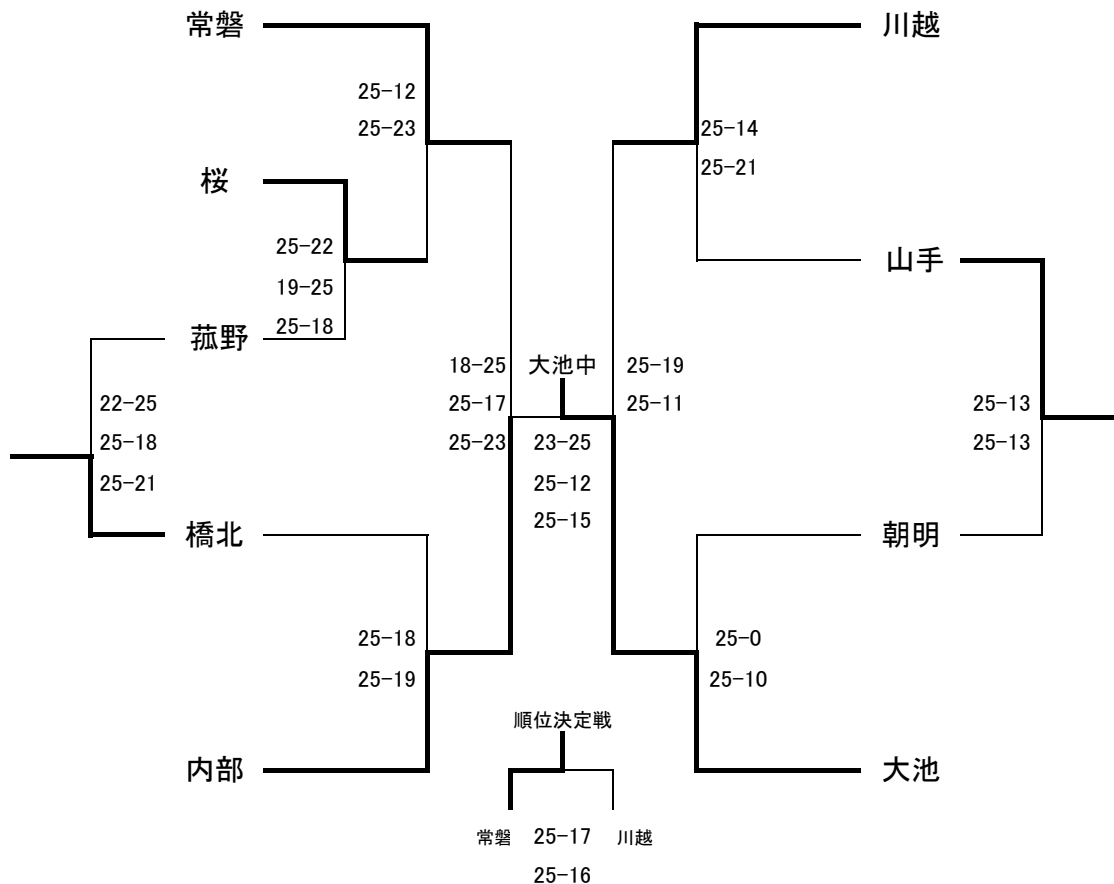

バレーボール(女子)

期 日 10月19日、20日

会 場 四日市市立楠中体育館、港中体育館、楠緑地体育館

専門部長 山内 日

女子の部… 港中体育館 本部側から C、Dコート 楠中体育館 本部側から E、Fコート、楠緑地体育館bコート

プロトコール設定時間

	19日	20日
第1試合	9:10~	準決勝① 9:30~
第2試合	10:20~	準決勝② 10:50~
第3試合	11:30~	順位決定戦 12:40~
第4試合	13:00~	決 勝 14:00~
第5試合	14:10~	
第6試合	15:20~	

バレーボール(男子)

期 日 10月19日、20日

会 場 楠緑地体育館

専門部長 山内 日

男子の部…本部側からA・a, Bコート

プロトコール開始時間

	19日		20日
第1試合	9-40~	準決勝①	9-30~
第2試合	10-50~	準決勝②	10-50~
第3試合	12-30~	順位決定戦	12-40~
第4試合	13-40~	決 勝	14-00~