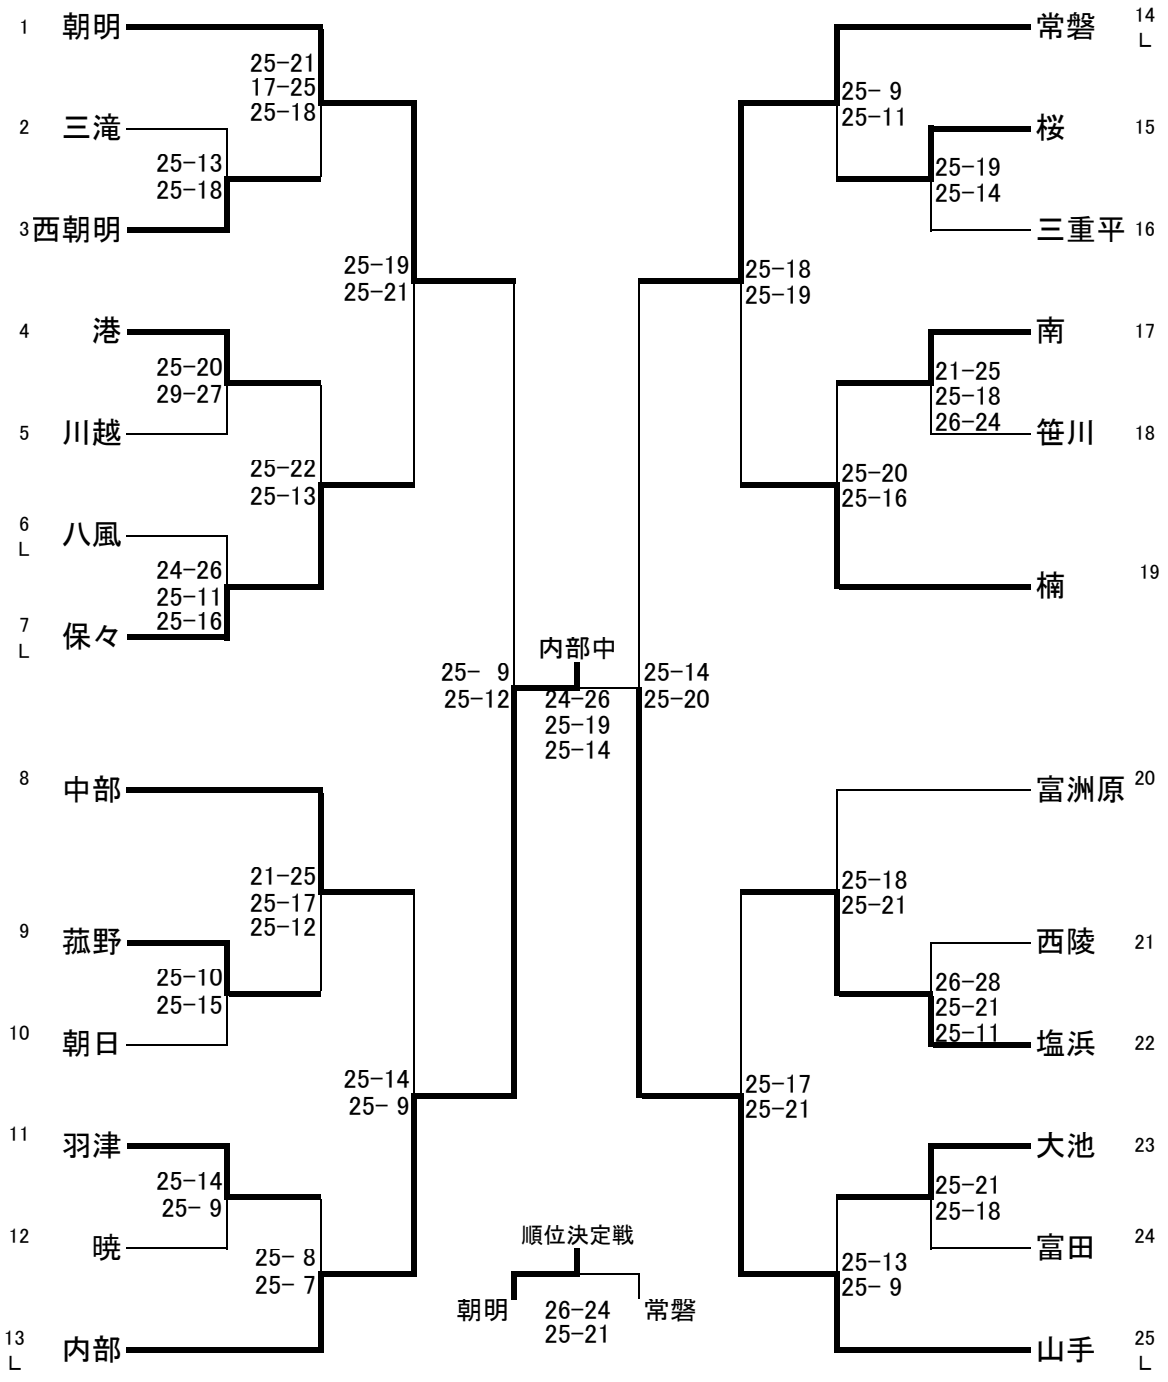

バレーボール(女子)

期 日 10月19日、20日

会 場 四日市市立楠中体育館、港中体育館、楠緑地体育館

専門部長 山内 日

女子の部… 港中体育館 本部側から C、Dコート 楠中体育館 本部側から E、Fコート、楠緑地体育館bコート

プロトコール設定時間

	19日	20日
第1試合	9:10~	準決勝① 9:30~
第2試合	10:20~	準決勝② 10:50~
第3試合	11:30~	順位決定戦 12:40~
第4試合	13:00~	決 勝 14:00~
第5試合	14:10~	
第6試合	15:20~	

バレーボール(男子)

期 日 10月19日、20日

会 場 楠緑地体育館

専門部長 山内 日

男子の部…本部側からA・a, Bコート

プロトコール開始時間

	19日		20日
第1試合	9-40~	準決勝①	9-30~
第2試合	10-50~	準決勝②	10-50~
第3試合	12-30~	順位決定戦	12-40~
第4試合	13-40~	決 勝	14-00~