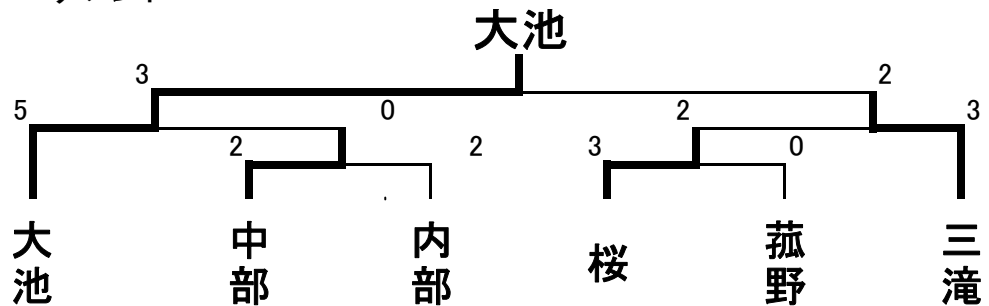

柔道（男子）

期 日 10月20日
会 場 三滝中学校武道館
専門部長 川 森 薫

予選リーグ戦表

Aリーグ	大池	南	菰野	勝	負	分け	順位
大池		○ 5-0	○ 4-0	2	0	0	1
南	△ 0-5		△ 0-5	0	2	0	3
菰野	△ 0-4	○ 5-0		1	1	0	2

Bリーグ	桜	三重平	内部	勝	負	分け	順位
桜		○ 4-1	○ 2-2	2	0	0	1
三重平	△ 1-4		△ 2-3	0	2	0	3
内部	△ 2-2	○ 3-2		1	1	0	2

Cリーグ	三滝	朝明	中部	勝	負	分け	順位
三滝		○ 5-0	○ 4-0	2	0	0	1
朝明	△ 0-5		× 2-2	0	1	1	3
中部	△ 0-4	× 2-2		0	1	1	2

決勝トーナメント