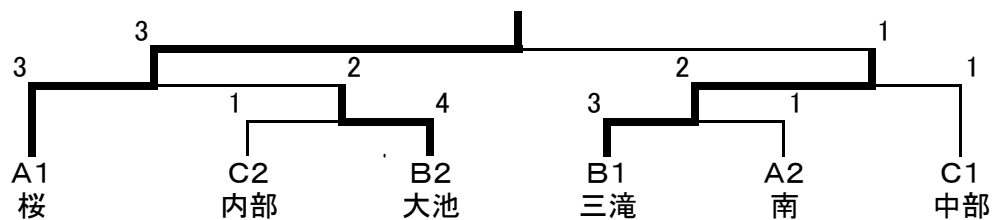

柔道（男子）

期 日 10月20日
 会 場 三滝中学校武道館
 専門部長 後藤大介

予選リーグ戦表

Aリーグ	桜	三重平	南	勝	負	順位
桜		○4	○5	2	0	1
三重平	△1		△0	0	2	3
南	△0	○4		1	1	2

Bリーグ	大池	朝明	三滝	勝	負	順位
大池		○5	△2	1	1	2
朝明	△0		△1	0	2	3
三滝	○3	○4		2	0	1

Cリーグ	中部	菰野	内部	勝	負	順位
中部		○3	○3	2	0	1
菰野	△1		△1	0	2	3
内部	△2	○4		1	1	2

決勝トーナメント

柔道（女子）

期 日 10月20日
 会 場 三滝中学校武道館
 専門部長 後藤 大介

予選リーグ戦表

Aリーグ	菰野	三重平	内部	大池	勝	負	順位
菰野		○3	○2	○3	3	0	1
三重平	△0		○2	△0	1	2	3
内部	△0	△0		△1	0	3	4
大池	△0	○2	○2		2	1	2

Bリーグ	三滝	中部	南	桜	勝	負	順位
三滝		○2	○3	×1	2	0	1
中部	△1		○3	△0	1	2	3
南	△0	△0		△0	0	3	4
桜	×1	○2	○3		2	0	2

決勝トーナメント