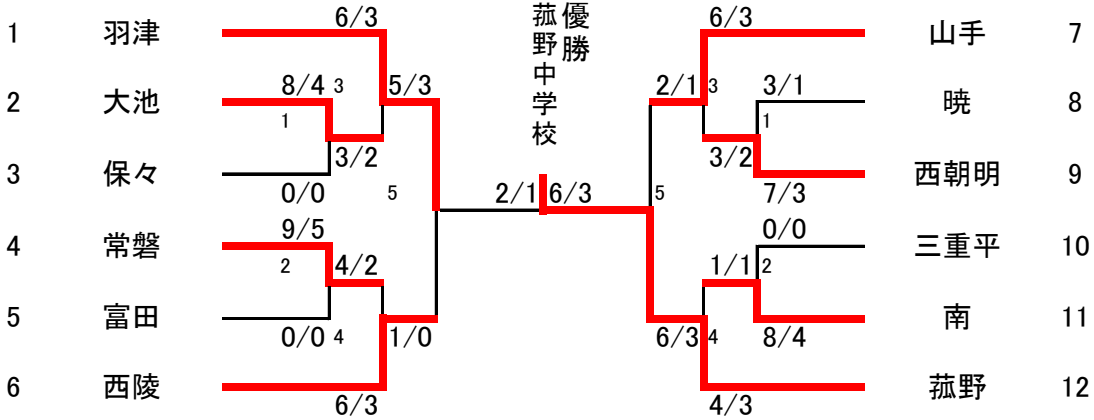

剣道

期日
会場
専門部長

7月10日
四日市中央緑地第二体育館
市川豪利

第1試合場

男子団体

第2試合場

期日
会場
専門部長

7月11日
四日市市立富田中学校
市川豪利

第1試合場

女子団体

第2試合場