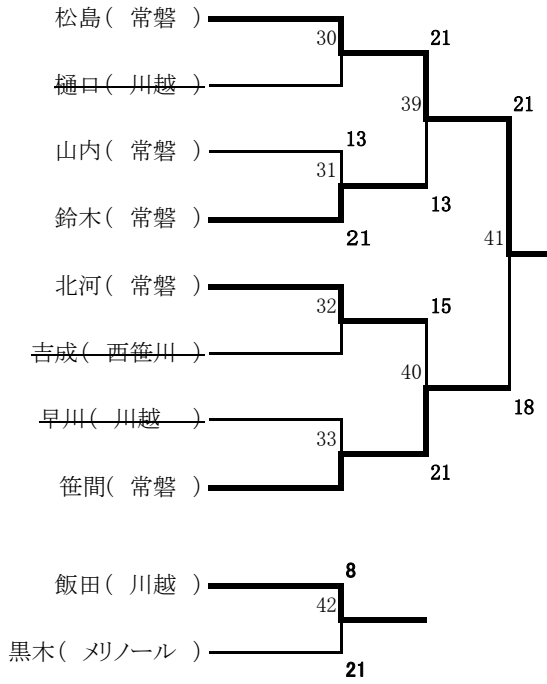

女子団体

	笹川	常磐	川越	西笹川	ミノール	勝点	取得マッチ率 取得ゲーム率 取得ポイント率	順位
笹川		⁹ ②-1	⁷ ③-0	⁵ ③-0	³ ③-0	4	M G P	1
常磐	1-2		⁴ ③-0	⁸ ③-0	¹ ③-0	3	M G P	2
川越	0-3	0-3		² ②-1	⁶ ②-1	2	M G P	3
西笹川	0-3	0-3	1-2		¹⁰ ②-1	1	M G P	4
ミノール	0-3	0-3	1-2	1-2		0	M G P	5

優勝	笹川中学校
準優勝	常磐中学校
3位	川越中学校

女子ダブルス

女子シングルス

男子ダブルス

男子シングルス

女子ダブルス

- 試合番号16の敗者
- 試合番号17の敗者
- 試合番号18の敗者
- 試合番号19の敗者
- 試合番号20の敗者
- 試合番号21の敗者
- 試合番号22の敗者
- 試合番号23の敗者

13位決定戦

女子シングルス

- 試合番号16の敗者
- 試合番号17の敗者
- 試合番号18の敗者
- 試合番号19の敗者
- 試合番号20の敗者
- 試合番号21の敗者
- 試合番号22の敗者
- 試合番号23の敗者

13位決定戦

- 試合番号33の敗者
- 試合番号34の敗者
- 試合番号35の敗者
- 試合番号36の敗者

	女子ダブルスの県大会出場権獲得数	シングルの県大会出場権獲得数
西笹川中	1	1
常磐中	4	4
川越中	3	4
メリノール中	2	0
笹川中	2	3
暁中	0	1

各校、出場権は、最大4とする。