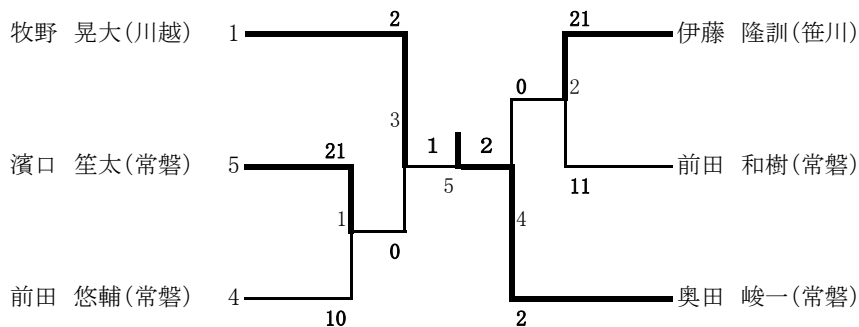

優勝	笹川中学校
準優勝	常磐中学校
3位	川越中学校

女子ダブルス

女子シングルス

男子ダブルス

男子シングルス

女子ダブルス

- 試合番号16の敗者
- 試合番号17の敗者
- 試合番号18の敗者
- 試合番号19の敗者
- 試合番号20の敗者
- 試合番号21の敗者
- 試合番号22の敗者
- 試合番号23の敗者

13位決定戦