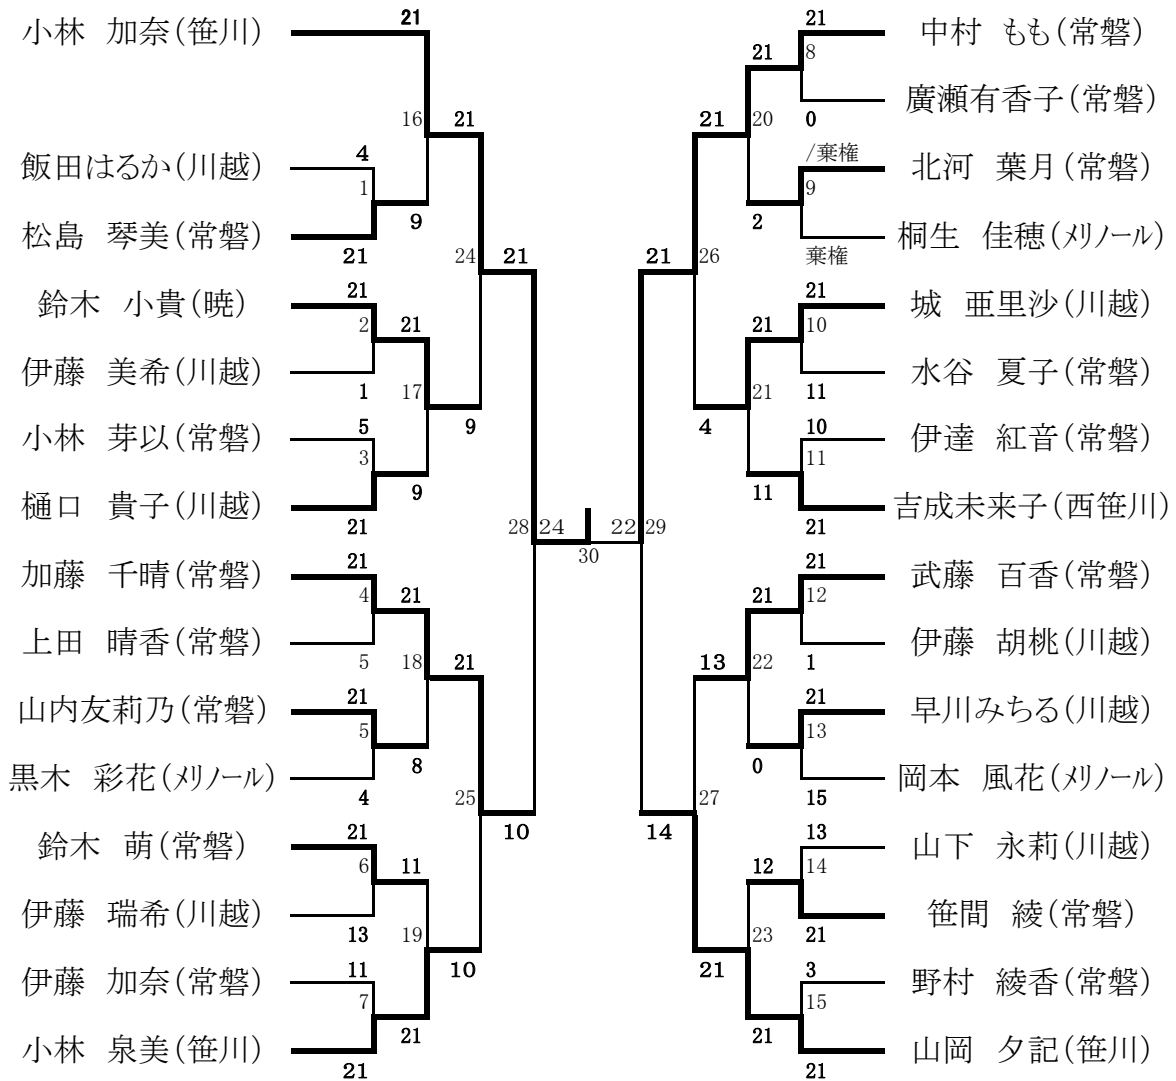

女子団体

	笹川	常磐	川越	西笹川	ミノール	勝点	取得マッチ率 取得ゲーム率 取得ポイント率	順位
笹川		⁹ ②-1	⁷ ③-0	⁵ ③-0	³ ③-0	4	M G P	1
常磐	1-2		⁴ ③-0	⁸ ③-0	¹ ③-0	3	M G P	2
川越	0-3	0-3		² ②-1	⁶ ②-1	2	M G P	3
西笹川	0-3	0-3	1-2		¹⁰ ②-1	1	M G P	4
ミノール	0-3	0-3	1-2	1-2		0	M G P	5

優勝	笹川中学校
準優勝	常磐中学校
3位	川越中学校

女子ダブルス

女子シングルス

男子ダブルス

男子シングルス

女子ダブルス

- 試合番号16の敗者
- 試合番号17の敗者
- 試合番号18の敗者
- 試合番号19の敗者
- 試合番号20の敗者
- 試合番号21の敗者
- 試合番号22の敗者
- 試合番号23の敗者

13位決定戦

女子シングルス

- 試合番号16の敗者
- 試合番号17の敗者
- 試合番号18の敗者
- 試合番号19の敗者
- 試合番号20の敗者
- 試合番号21の敗者
- 試合番号22の敗者
- 試合番号23の敗者

13位決定戦

- 試合番号33の敗者
- 試合番号34の敗者
- 試合番号35の敗者
- 試合番号36の敗者

	女子ダブルスの県大会出場権獲得数	シングルの県大会出場権獲得数
西笹川中	1	1
常磐中	4	4
川越中	3	4
メリノール中	2	0
笹川中	2	3
暁中	0	1

各校、出場権は、最大4とする。