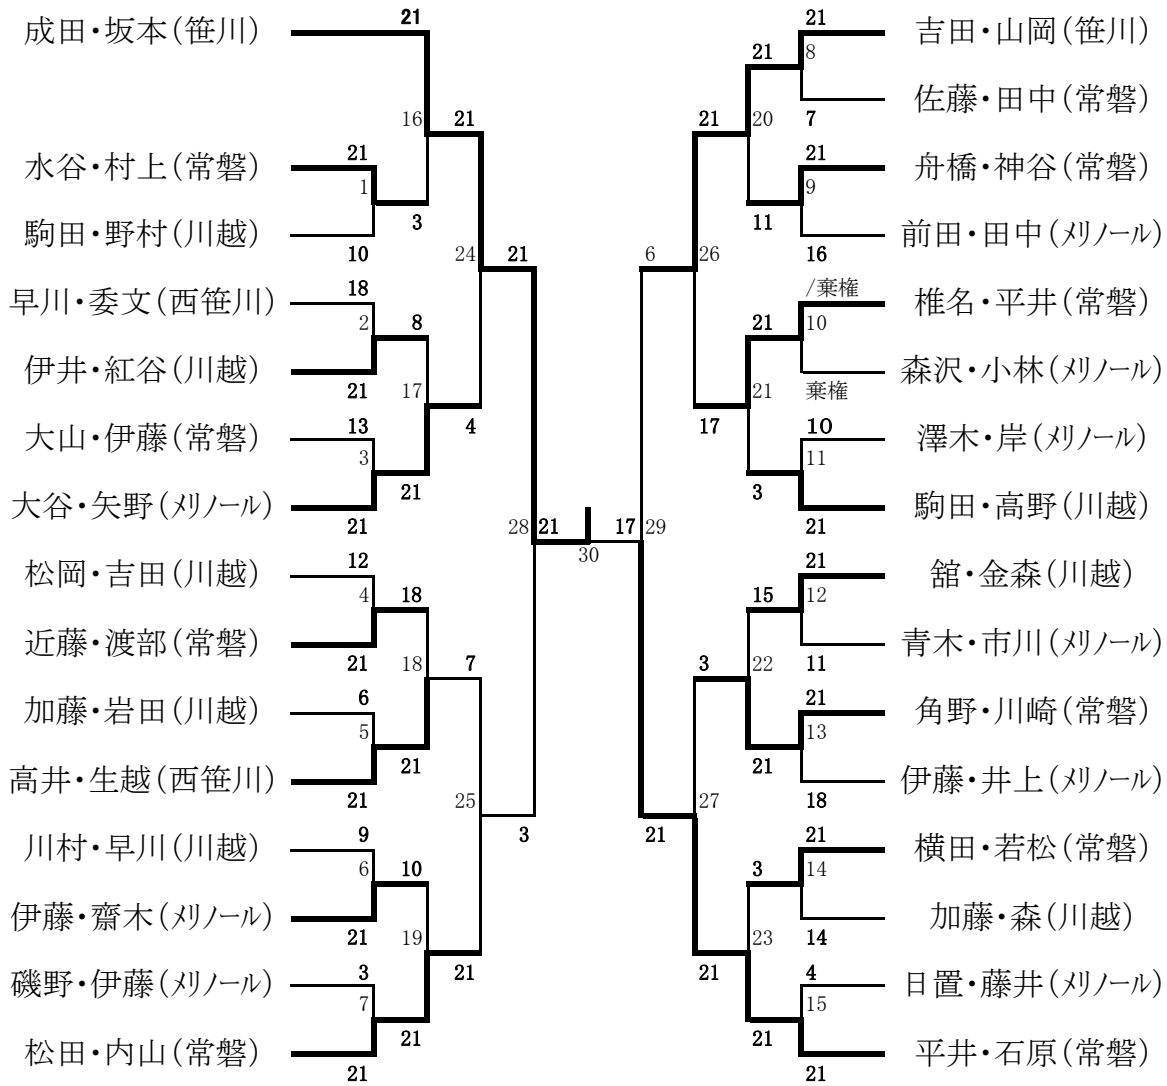

女子団体

	笹川	常磐	川越	西笹川	ミノール	勝点	取得マッチ率 取得ゲーム率 取得ポイント率	順位
笹川		⁹ ②-1	⁷ ③-0	⁵ ③-0	³ ③-0	4	M G P	1
常磐	1-2		⁴ ③-0	⁸ ③-0	¹ ③-0	3	M G P	2
川越	0-3	0-3		² ②-1	⁶ ②-1	2	M G P	3
西笹川	0-3	0-3	1-2		¹⁰ ②-1	1	M G P	4
ミノール	0-3	0-3	1-2	1-2		0	M G P	5

優勝	笹川中学校
準優勝	常磐中学校
3位	川越中学校

女子ダブルス

女子シングルス

男子ダブルス

男子シングルス

女子ダブルス

- 試合番号16の敗者
- 試合番号17の敗者
- 試合番号18の敗者
- 試合番号19の敗者
- 試合番号20の敗者
- 試合番号21の敗者
- 試合番号22の敗者
- 試合番号23の敗者

13位決定戦

女子シングルス

- 試合番号16の敗者
- 試合番号17の敗者
- 試合番号18の敗者
- 試合番号19の敗者
- 試合番号20の敗者
- 試合番号21の敗者
- 試合番号22の敗者
- 試合番号23の敗者

13位決定戦

- 試合番号33の敗者
- 試合番号34の敗者
- 試合番号35の敗者
- 試合番号36の敗者

	女子ダブルスの県大会出場権獲得数	シングルの県大会出場権獲得数
西笹川中	1	1
常磐中	4	4
川越中	3	4
メリノール中	2	0
笹川中	2	3
暁中	0	1

各校、出場権は、最大4とする。