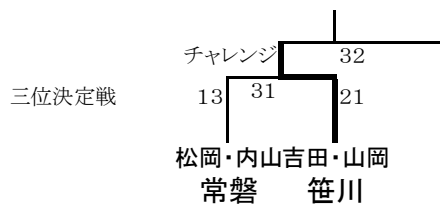

女子団体

	笹川	常磐	川越	西笹川	ミノール	勝点	取得マッチ率 取得ゲーム率 取得ポイント率	順位
笹川		⁹ ②-1	⁷ ③-0	⁵ ③-0	³ ③-0	4	M G P	1
常磐	1-2		⁴ ③-0	⁸ ③-0	¹ ③-0	3	M G P	2
川越	0-3	0-3		² ②-1	⁶ ②-1	2	M G P	3
西笹川	0-3	0-3	1-2		¹⁰ ②-1	1	M G P	4
ミノール	0-3	0-3	1-2	1-2		0	M G P	5

優勝	笹川中学校
準優勝	常磐中学校
3位	川越中学校

女子ダブルス