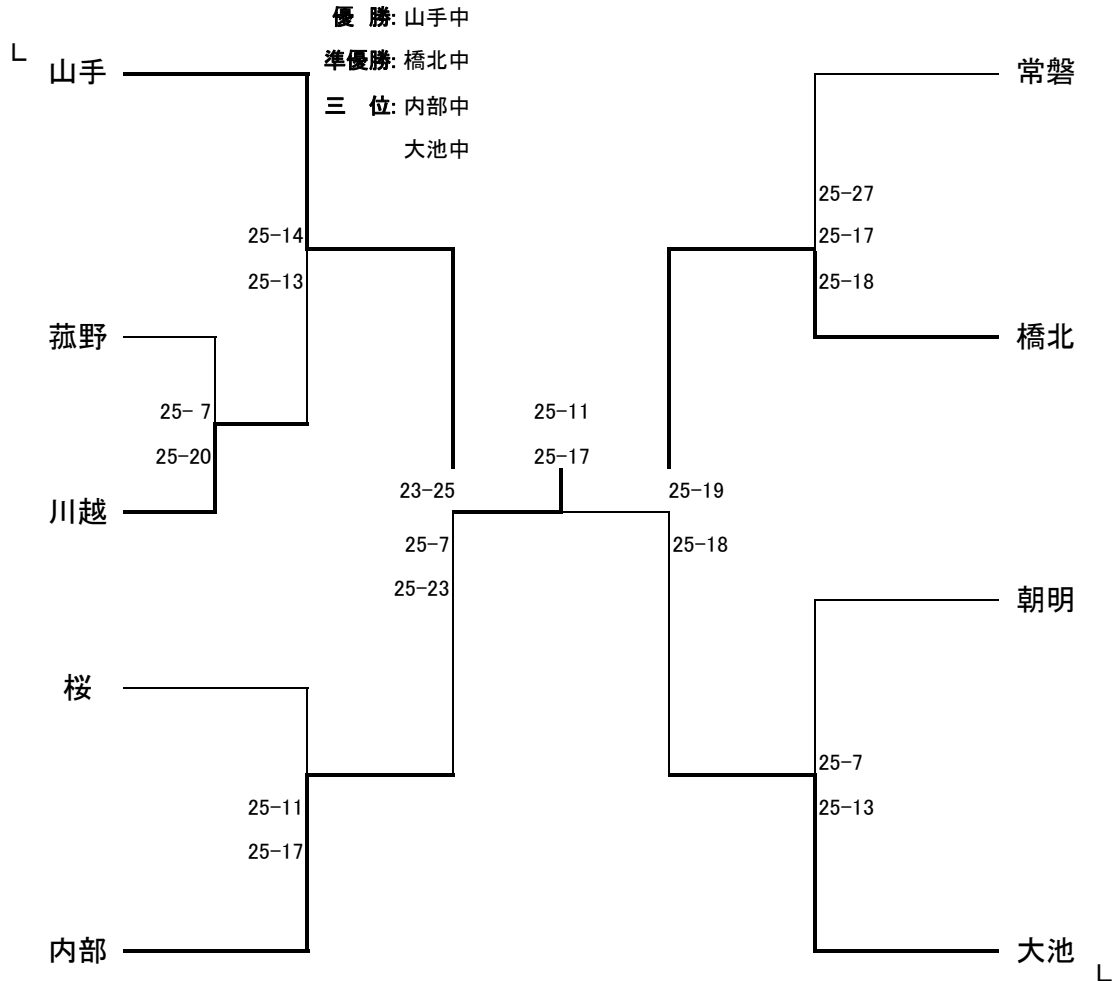

バレーボール(女子)

期 日 7月22日 23日
 会 場 22日楠町体育館、楠中体育館、23日楠町体育館
 専門部長 山内 日

女子の部 楠中体育館ステージ側から、A、Dコート 楠町体育館 本部側から、B、Cコート

	[時間設定] (設定はプロトコル開始の時間とする)		
	22日	23日	
開会式	8:30~		
第1試合	9:10~	女子準決勝	9:00~
第2試合	10:20~	男子準決勝	10:40~
第3試合	11:30~	男女決勝	13:00~
第4試合	13:00~	閉会式	14:00~
第5試合	14:10~		
第6試合	15:20~		

バレーボール(男子)

期 日 7月21日 23日
 会 場 楠町体育館
 専門部長 山内 日

男子の部・楠町体育館 本部側からA, Bコート

[時間設定] (設定はプロトコール開始の時間とする)			
	21日	23日	
開会式	9:00		
第1試合	9:30~	女子準決勝	9:00~
第2試合	10:50~	男子準決勝	10:40~
第3試合	12:10~	男女決勝	13:00~
第4試合		閉会式	14:00~