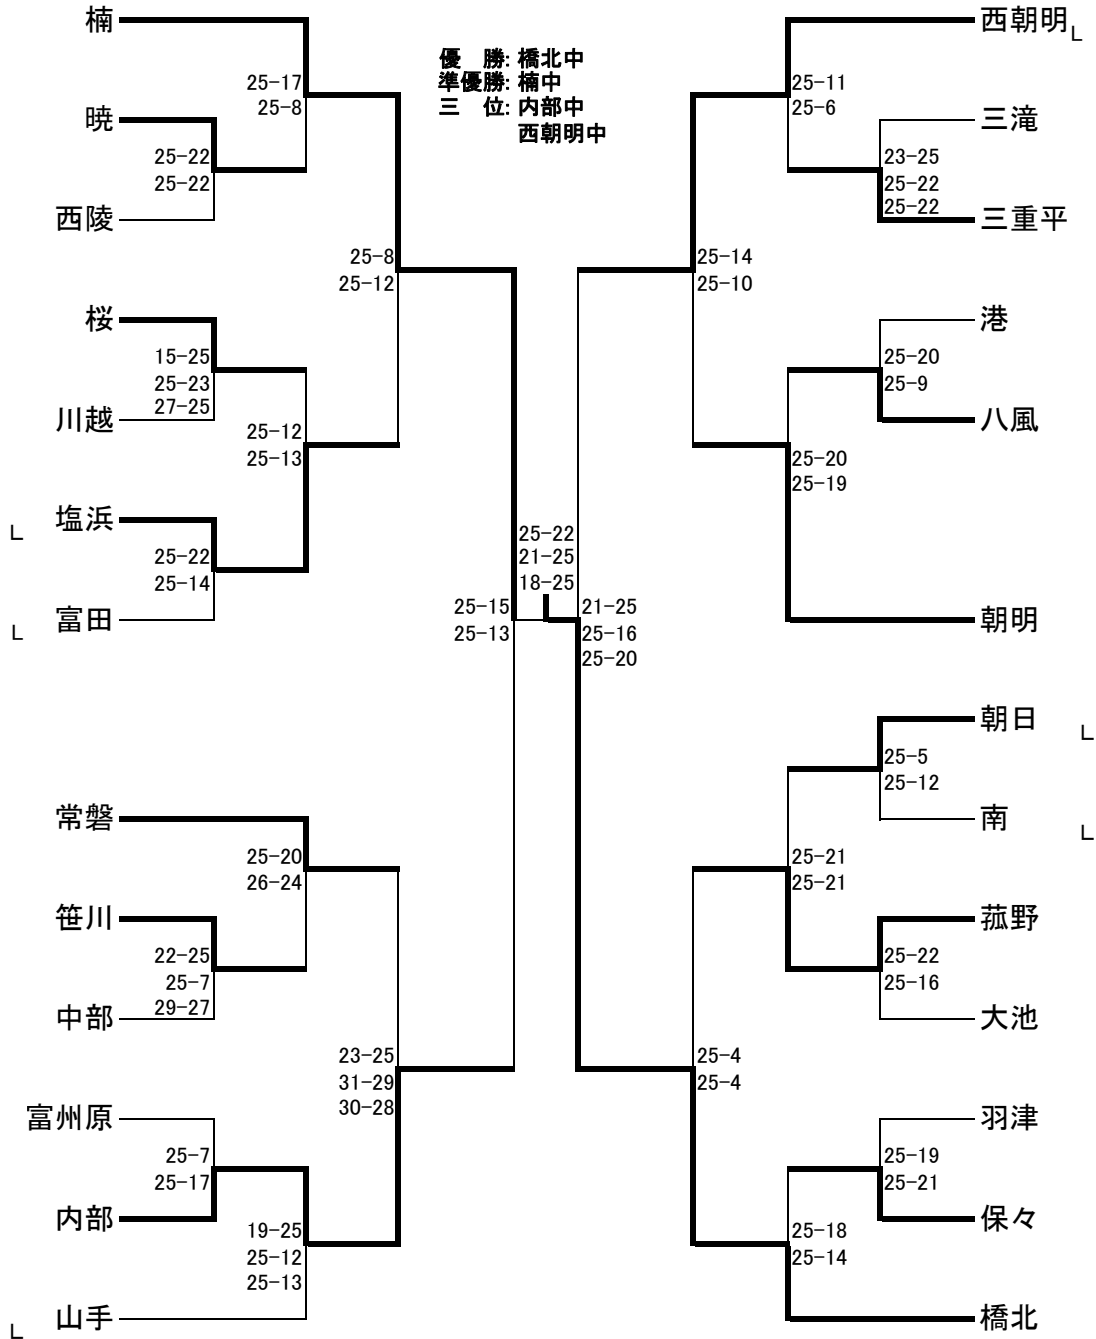

バレーボール(女子)

期 日 7月22日 23日
 会 場 22日楠町体育館、楠中体育館、23日楠町体育館
 専門部長 山内 日

女子の部 楠中体育館ステージ側から、A、Dコート 楠町体育館 本部側から、B、Cコート

	[時間設定] (設定はプロトコル開始の時間とする)		
	22日	23日	
開会式	8:30~		
第1試合	9:10~	女子準決勝	9:00~
第2試合	10:20~	男子準決勝	10:40~
第3試合	11:30~	男女決勝	13:00~
第4試合	13:00~	閉会式	14:00~
第5試合	14:10~		
第6試合	15:20~		

バレーボール(男子)

期 日 7月21日 23日
 会 場 楠町体育館
 専門部長 山内 日

男子の部・楠町体育館 本部側からA, Bコート

[時間設定] (設定はプロトコール開始の時間とする)			
	21日	23日	
開会式	9:00		
第1試合	9:30~	女子準決勝	9:00~
第2試合	10:50~	男子準決勝	10:40~
第3試合	12:10~	男女決勝	13:00~
第4試合		閉会式	14:00~